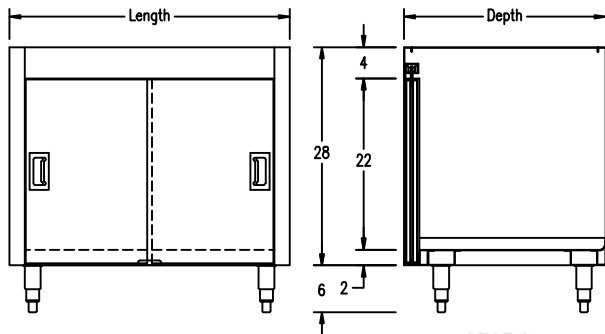

PLAN VIEW

FRONT ELEVATION VIEW

SECTION

FRONT ELEVATION VIEW

SECTION

OPTIONAL INTERMEDIATE SHELVING

OPTIONAL INTERMEDIATE SHELVING

MODEL # ACS SERIES SPECIFICATIONS

depth x length		# of legs	# of doors	weight		model # cabinet w/ doors	# of doors	weight		model # pass thru cabinet
in.	mm			lbs.	kg.			lbs.	kg.	
20" x 36"	508 x 914	4	1	140	63.6	ACS-2036	2	165	74.9	ACS-P-2036
20" x 42"	508 x 1067	4	2	185	84.0	ACS-2042	4	235	106.7	ACS-P-2042
20" x 48"	508 x 1219	4	2	205	93.1	ACS-2048	4	255	115.8	ACS-P-2048
20" x 60"	508 x 1524	4	2	225	102.2	ACS-2060	4	275	124.8	ACS-P-2060
20" x 72"	508 x 1829	4	3	280	127.1	ACS-2072	6	355	161.2	ACS-P-2072
20" x 84"	508 x 2134	6	3	295	133.9	ACS-2084	6	370	168.0	ACS-P-2084
20" x 96"	508 x 2438	6	4	340	154.4	ACS-2096	8	440	199.8	ACS-P-2096
20" x 108"	508 x 2743	6	4	360	163.4	ACS-20108	8	460	208.8	ACS-P-20108
20" x 120"	508 x 3048	6	4	380	172.5	ACS-20120	8	480	217.9	ACS-P-20120
26" x 36"	660 x 914	4	1	145	65.8	ACS-2636	2	170	77.2	ACS-P-2636
26" x 48"	660 x 1219	4	2	210	95.3	ACS-2648	4	260	118.0	ACS-P-2648
26" x 60"	660 x 1524	4	2	230	104.4	ACS-2660	4	280	127.1	ACS-P-2660
26" x 72"	660 x 1829	4	3	280	127.1	ACS-2672	6	355	161.2	ACS-P-2672
26" x 84"	660 x 2134	6	3	300	136.2	ACS-2684	6	420	190.7	ACS-P-2684
26" x 96"	660 x 2438	6	4	345	156.6	ACS-2696	8	445	220.2	ACS-P-2696
26" x 108"	660 x 2743	6	4	365	165.7	ACS-26108	8	465	211.1	ACS-P-26108
26" x 120"	660 x 3048	6	4	385	174.8	ACS-26120	8	485	220.2	ACS-P-26120
32" x 36"	813 x 914	4	1	150	68.1	ACS-3236	2	175	79.5	ACS-P-3236
32" x 48"	813 x 1219	4	2	215	97.6	ACS-3248	4	260	118.0	ACS-P-3248
32" x 60"	813 x 1524	4	2	235	106.7	ACS-3260	4	285	129.4	ACS-P-3260
32" x 72"	813 x 1829	4	3	285	129.4	ACS-3272	6	360	163.4	ACS-P-3272
32" x 84"	813 x 2134	6	3	305	138.5	ACS-3284	6	380	172.5	ACS-P-3284
32" x 96"	813 x 2438	6	4	350	158.9	ACS-3296	8	450	204.3	ACS-P-3296
32" x 108"	813 x 2743	6	4	370	168.0	ACS-32108	8	470	213.4	ACS-P-32108
32" x 120"	813 x 3048	6	4	390	177.1	ACS-32120	8	490	222.5	ACS-P-32120