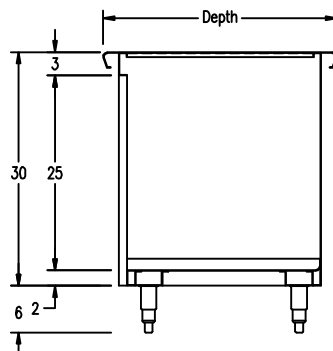

FRONT ELEVATION VIEW

SECTION

SECTION
OPTIONAL INTERMEDIATE SHELVING

MODEL # AIT-CO SERIES SPECIFICATIONS							
	depth x length		# of legs	weight		model # open cabinet	model # pass thru cabinet
	in.	mm		lbs.	kg.		
	20" x 24"	508 x 610	4	85	38.6	AIT-CO-2024	AIT-CO-P-2024
	20" x 30"	508 x 762	4	105	47.7	AIT-CO-2030	AIT-CO-P-2030
	20" x 36"	508 x 914	4	130	59.0	AIT-CO-2036	AIT-CO-P-2036
	20" x 42"	508 x 1067	4	150	68.1	AIT-CO-2042	AIT-CO-P-2042
	20" x 48"	508 x 1219	4	170	77.2	AIT-CO-2048	AIT-CO-P-2048
	20" x 60"	508 x 1524	4	195	88.5	AIT-CO-2060	AIT-CO-P-2060
	20" x 72"	508 x 1829	4	200	90.8	AIT-CO-2072	AIT-CO-P-2072
	20" x 84"	508 x 2134	6	250	113.5	AIT-CO-2084	AIT-CO-P-2084
	20" x 96"	508 x 2438	6	275	124.8	AIT-CO-2096	AIT-CO-P-2096
	20" x 108"	508 x 2743	6	295	133.9	AIT-CO-20108	AIT-CO-P-20108
	20" x 120"	508 x 3048	6	320	145.3	AIT-CO-20120	AIT-CO-P-20120
	26" x 30"	660 x 762	4	125	56.8	AIT-CO-2630	AIT-CO-P-2630
	26" x 36"	660 x 914	4	150	68.1	AIT-CO-2636	AIT-CO-P-2636
	26" x 48"	660 x 1219	4	200	90.8	AIT-CO-2648	AIT-CO-P-2648
	26" x 60"	660 x 1524	4	230	104.4	AIT-CO-2660	AIT-CO-P-2660
	26" x 72"	660 x 1829	4	265	120.3	AIT-CO-2672	AIT-CO-P-2672
	26" x 84"	660 x 2134	6	295	133.9	AIT-CO-2684	AIT-CO-P-2684
	26" x 96"	660 x 2438	6	325	147.6	AIT-CO-2696	AIT-CO-P-2696
	26" x 108"	660 x 2743	6	355	161.2	AIT-CO-26108	AIT-CO-P-26108
	26" x 120"	660 x 3048	6	385	174.8	AIT-CO-26120	AIT-CO-P-26120
	32" x 36"	813 x 914	4	180	81.7	AIT-CO-3236	AIT-CO-P-3236
	32" x 48"	813 x 1219	4	210	95.3	AIT-CO-3248	AIT-CO-P-3248
	32" x 60"	813 x 1524	4	245	111.2	AIT-CO-3260	AIT-CO-P-3260
	32" x 72"	813 x 1829	4	275	124.9	AIT-CO-3272	AIT-CO-P-3272
	32" x 84"	813 x 2134	6	310	140.7	AIT-CO-3284	AIT-CO-P-3284
	32" x 96"	813 x 2438	6	340	154.4	AIT-CO-3296	AIT-CO-P-3296
	32" x 108"	813 x 2743	6	370	168.0	AIT-CO-32108	AIT-CO-P-32108
	32" x 120"	813 x 3048	6	400	181.6	AIT-CO-32120	AIT-CO-P-32120