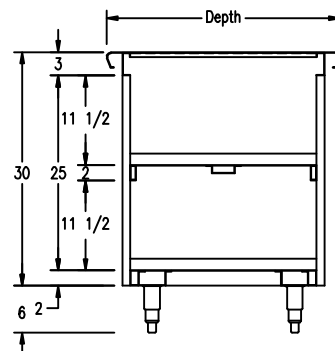

FRONT ELEVATION VIEW

SECTION

SECTION
OPTIONAL INTERMEDIATE SHELVING

MODEL # AIT-CO SERIES SPECIFICATIONS							
	depth x length		# of legs	weight		model # open cabinet	model # pass thru cabinet
	in.	mm		lbs.	kg.		
	20" x 24"	508 x 610	4	85	38.6	AIT-CO-2024	AIT-CO-P-2024
	20" x 30"	508 x 762	4	105	47.7	AIT-CO-2030	AIT-CO-P-2030
	20" x 36"	508 x 914	4	130	59.0	AIT-CO-2036	AIT-CO-P-2036
	20" x 42"	508 x 1067	4	150	68.1	AIT-CO-2042	AIT-CO-P-2042
	20" x 48"	508 x 1219	4	170	77.2	AIT-CO-2048	AIT-CO-P-2048
	20" x 60"	508 x 1524	4	195	88.5	AIT-CO-2060	AIT-CO-P-2060
	20" x 72"	508 x 1829	4	200	90.8	AIT-CO-2072	AIT-CO-P-2072
	20" x 84"	508 x 2134	6	250	113.5	AIT-CO-2084	AIT-CO-P-2084
	20" x 96"	508 x 2438	6	275	124.8	AIT-CO-2096	AIT-CO-P-2096
	20" x 108"	508 x 2743	6	295	133.9	AIT-CO-20108	AIT-CO-P-20108
	20" x 120"	508 x 3048	6	320	145.3	AIT-CO-20120	AIT-CO-P-20120
	26" x 30"	660 x 762	4	125	56.8	AIT-CO-2630	AIT-CO-P-2630
	26" x 36"	660 x 914	4	150	68.1	AIT-CO-2636	AIT-CO-P-2636
	26" x 48"	660 x 1219	4	200	90.8	AIT-CO-2648	AIT-CO-P-2648
	26" x 60"	660 x 1524	4	230	104.4	AIT-CO-2660	AIT-CO-P-2660
	26" x 72"	660 x 1829	4	265	120.3	AIT-CO-2672	AIT-CO-P-2672
	26" x 84"	660 x 2134	6	295	133.9	AIT-CO-2684	AIT-CO-P-2684
	26" x 96"	660 x 2438	6	325	147.6	AIT-CO-2696	AIT-CO-P-2696
	26" x 108"	660 x 2743	6	355	161.2	AIT-CO-26108	AIT-CO-P-26108
	26" x 120"	660 x 3048	6	385	174.8	AIT-CO-26120	AIT-CO-P-26120
	32" x 36"	813 x 914	4	180	81.7	AIT-CO-3236	AIT-CO-P-3236
	32" x 48"	813 x 1219	4	210	95.3	AIT-CO-3248	AIT-CO-P-3248
	32" x 60"	813 x 1524	4	245	111.2	AIT-CO-3260	AIT-CO-P-3260
	32" x 72"	813 x 1829	4	275	124.9	AIT-CO-3272	AIT-CO-P-3272
	32" x 84"	813 x 2134	6	310	140.7	AIT-CO-3284	AIT-CO-P-3284
	32" x 96"	813 x 2438	6	340	154.4	AIT-CO-3296	AIT-CO-P-3296
	32" x 108"	813 x 2743	6	370	168.0	AIT-CO-32108	AIT-CO-P-32108
	32" x 120"	813 x 3048	6	400	181.6	AIT-CO-32120	AIT-CO-P-32120