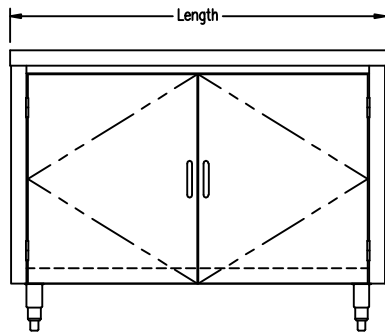

FRONT ELEVATION VIEW

SECTION

SECTION
OPTIONAL INTERMEDIATE SHELVING

MODEL # AIT-CD SERIES SPECIFICATIONS										
depth x length		# of legs	# of doors	weight		model # cabinet	# of doors	weight		model # pass thru cabinet
in.	mm			lbs.	kg.			lbs.	kg.	
24" x 24"	610 x 610	4	1	110	49.9	AIT-CD-2424	2	135	61.3	AIT-CD-P-2424
24" x 30"	610 x 762	4	1	130	59.0	AIT-CD-2430	2	155	70.4	AIT-CD-P-2430
24" x 36"	610 x 914	4	1	150	68.1	AIT-CD-2436	2	180	81.7	AIT-CD-P-2436
24" x 42"	610 x 1067	4	2	200	90.8	AIT-CD-2442	4	250	113.5	AIT-CD-P-2442
24" x 48"	610 x 1219	4	2	220	99.9	AIT-CD-2448	4	255	115.8	AIT-CD-P-2448
24" x 60"	610 x 1524	4	2	245	111.2	AIT-CD-2460	4	290	131.7	AIT-CD-P-2460
24" x 72"	610 x 1829	4	3	305	138.5	AIT-CD-2472	6	380	172.5	AIT-CD-P-2472
24" x 84"	610 x 2134	6	3	320	145.3	AIT-CD-2484	6	400	181.6	AIT-CD-P-2484
24" x 96"	610 x 2438	6	4	370	168.0	AIT-CD-2496	8	475	215.6	AIT-CD-P-2496
24" x 108"	610 x 2743	6	4	395	179.3	AIT-CD-24108	8	495	224.7	AIT-CD-P-24108
24" x 120"	610 x 3048	6	4	420	190.7	AIT-CD-24120	8	520	236.1	AIT-CD-P-24120
30" x 30"	762 x 762	4	1	150	68.1	AIT-CD-3030	2	175	79.5	AIT-CD-P-3030
30" x 36"	762 x 914	4	1	175	79.5	AIT-CD-3036	2	200	90.8	AIT-CD-P-3036
30" x 48"	762 x 1219	4	2	250	113.5	AIT-CD-3048	4	260	118.0	AIT-CD-P-3048
30" x 60"	762 x 1524	4	2	280	127.1	AIT-CD-3060	4	320	145.3	AIT-CD-P-3060
30" x 72"	762 x 1829	4	3	340	154.4	AIT-CD-3072	6	415	188.4	AIT-CD-P-3072
30" x 84"	762 x 2134	6	3	370	168.0	AIT-CD-3084	6	490	222.5	AIT-CD-P-3084
30" x 96"	762 x 2438	6	4	425	193.0	AIT-CD-3096	8	525	238.4	AIT-CD-P-3096
30" x 108"	762 x 2743	6	4	455	206.6	AIT-CD-30108	8	555	252.0	AIT-CD-P-30108
30" x 120"	762 x 3048	6	4	485	220.2	AIT-CD-30120	8	585	265.6	AIT-CD-P-30120
36" x 36"	914 x 914	4	1	185	84.0	AIT-CD-3636	2	210	95.3	AIT-CD-P-3636
36" x 48"	914 x 1219	4	2	260	118.0	AIT-CD-3648	4	305	138.5	AIT-CD-P-3648
36" x 60"	914 x 1524	4	2	290	131.7	AIT-CD-3660	4	340	154.4	AIT-CD-P-3660
36" x 72"	914 x 1829	4	3	350	158.9	AIT-CD-3672	6	425	193.0	AIT-CD-P-3672
36" x 84"	914 x 2134	6	3	385	174.8	AIT-CD-3684	6	455	206.6	AIT-CD-P-3684
36" x 96"	914 x 2438	6	4	440	199.8	AIT-CD-3696	8	540	245.2	AIT-CD-P-3696
36" x 108"	914 x 2743	6	4	470	213.4	AIT-CD-36108	8	570	258.8	AIT-CD-P-36108
36" x 120"	914 x 3048	6	4	500	227.0	AIT-CD-36120	8	600	272.4	AIT-CD-P-36120