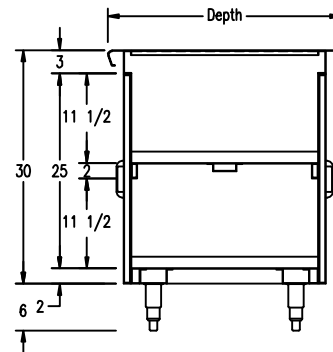

FRONT ELEVATION VIEW

SECTION

SECTION
OPTIONAL INTERMEDIATE SHELVING

MODEL # AIT-CD SERIES SPECIFICATIONS										
depth x length		# of legs	# of doors	weight		model # cabinet	# of doors	weight		model # pass thru cabinet
in.	mm			lbs.	kg.			lbs.	kg.	
24" x 24"	610 x 610	4	1	110	49.9	AIT-CD-2424	2	135	61.3	AIT-CD-P-2424
24" x 30"	610 x 762	4	1	130	59.0	AIT-CD-2430	2	155	70.4	AIT-CD-P-2430
24" x 36"	610 x 914	4	1	150	68.1	AIT-CD-2436	2	180	81.7	AIT-CD-P-2436
24" x 42"	610 x 1067	4	2	200	90.8	AIT-CD-2442	4	250	113.5	AIT-CD-P-2442
24" x 48"	610 x 1219	4	2	220	99.9	AIT-CD-2448	4	255	115.8	AIT-CD-P-2448
24" x 60"	610 x 1524	4	2	245	111.2	AIT-CD-2460	4	290	131.7	AIT-CD-P-2460
24" x 72"	610 x 1829	4	3	305	138.5	AIT-CD-2472	6	380	172.5	AIT-CD-P-2472
24" x 84"	610 x 2134	6	3	320	145.3	AIT-CD-2484	6	400	181.6	AIT-CD-P-2484
24" x 96"	610 x 2438	6	4	370	168.0	AIT-CD-2496	8	475	215.6	AIT-CD-P-2496
24" x 108"	610 x 2743	6	4	395	179.3	AIT-CD-24108	8	495	224.7	AIT-CD-P-24108
24" x 120"	610 x 3048	6	4	420	190.7	AIT-CD-24120	8	520	236.1	AIT-CD-P-24120
30" x 30"	762 x 762	4	1	150	68.1	AIT-CD-3030	2	175	79.5	AIT-CD-P-3030
30" x 36"	762 x 914	4	1	175	79.5	AIT-CD-3036	2	200	90.8	AIT-CD-P-3036
30" x 48"	762 x 1219	4	2	250	113.5	AIT-CD-3048	4	260	118.0	AIT-CD-P-3048
30" x 60"	762 x 1524	4	2	280	127.1	AIT-CD-3060	4	320	145.3	AIT-CD-P-3060
30" x 72"	762 x 1829	4	3	340	154.4	AIT-CD-3072	6	415	188.4	AIT-CD-P-3072
30" x 84"	762 x 2134	6	3	370	168.0	AIT-CD-3084	6	490	222.5	AIT-CD-P-3084
30" x 96"	762 x 2438	6	4	425	193.0	AIT-CD-3096	8	525	238.4	AIT-CD-P-3096
30" x 108"	762 x 2743	6	4	455	206.6	AIT-CD-30108	8	555	252.0	AIT-CD-P-30108
30" x 120"	762 x 3048	6	4	485	220.2	AIT-CD-30120	8	585	265.6	AIT-CD-P-30120
36" x 36"	914 x 914	4	1	185	84.0	AIT-CD-3636	2	210	95.3	AIT-CD-P-3636
36" x 48"	914 x 1219	4	2	260	118.0	AIT-CD-3648	4	305	138.5	AIT-CD-P-3648
36" x 60"	914 x 1524	4	2	290	131.7	AIT-CD-3660	4	340	154.4	AIT-CD-P-3660
36" x 72"	914 x 1829	4	3	350	158.9	AIT-CD-3672	6	425	193.0	AIT-CD-P-3672
36" x 84"	914 x 2134	6	3	385	174.8	AIT-CD-3684	6	455	206.6	AIT-CD-P-3684
36" x 96"	914 x 2438	6	4	440	199.8	AIT-CD-3696	8	540	245.2	AIT-CD-P-3696
36" x 108"	914 x 2743	6	4	470	213.4	AIT-CD-36108	8	570	258.8	AIT-CD-P-36108
36" x 120"	914 x 3048	6	4	500	227.0	AIT-CD-36120	8	600	272.4	AIT-CD-P-36120