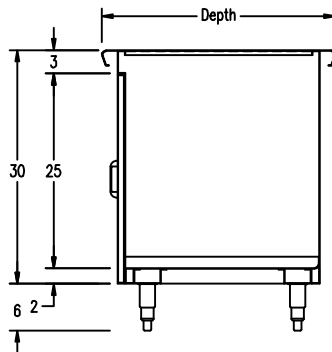

FRONT ELEVATION VIEW

SECTION

SECTION
OPTIONAL INTERMEDIATE SHELVING

MODEL # AIT-CD SERIES SPECIFICATIONS										
depth x length		# of legs	# of doors	weight		model # cabinet	# of doors	weight		model # pass thru cabinet
in.	mm			lbs.	kg.			lbs.	kg.	
24" x 24"	610 x 610	4	1	110	49.9	AIT-CD-2424	2	135	61.3	AIT-CD-P-2424
24" x 30"	610 x 762	4	1	130	59.0	AIT-CD-2430	2	155	70.4	AIT-CD-P-2430
24" x 36"	610 x 914	4	1	150	68.1	AIT-CD-2436	2	180	81.7	AIT-CD-P-2436
24" x 42"	610 x 1067	4	2	200	90.8	AIT-CD-2442	4	250	113.5	AIT-CD-P-2442
24" x 48"	610 x 1219	4	2	220	99.9	AIT-CD-2448	4	255	115.8	AIT-CD-P-2448
24" x 60"	610 x 1524	4	2	245	111.2	AIT-CD-2460	4	290	131.7	AIT-CD-P-2460
24" x 72"	610 x 1829	4	3	305	138.5	AIT-CD-2472	6	380	172.5	AIT-CD-P-2472
24" x 84"	610 x 2134	6	3	320	145.3	AIT-CD-2484	6	400	181.6	AIT-CD-P-2484
24" x 96"	610 x 2438	6	4	370	168.0	AIT-CD-2496	8	475	215.6	AIT-CD-P-2496
24" x 108"	610 x 2743	6	4	395	179.3	AIT-CD-24108	8	495	224.7	AIT-CD-P-24108
24" x 120"	610 x 3048	6	4	420	190.7	AIT-CD-24120	8	520	236.1	AIT-CD-P-24120
30" x 30"	762 x 762	4	1	150	68.1	AIT-CD-3030	2	175	79.5	AIT-CD-P-3030
30" x 36"	762 x 914	4	1	175	79.5	AIT-CD-3036	2	200	90.8	AIT-CD-P-3036
30" x 48"	762 x 1219	4	2	250	113.5	AIT-CD-3048	4	260	118.0	AIT-CD-P-3048
30" x 60"	762 x 1524	4	2	280	127.1	AIT-CD-3060	4	320	145.3	AIT-CD-P-3060
30" x 72"	762 x 1829	4	3	340	154.4	AIT-CD-3072	6	415	188.4	AIT-CD-P-3072
30" x 84"	762 x 2134	6	3	370	168.0	AIT-CD-3084	6	490	222.5	AIT-CD-P-3084
30" x 96"	762 x 2438	6	4	425	193.0	AIT-CD-3096	8	525	238.4	AIT-CD-P-3096
30" x 108"	762 x 2743	6	4	455	206.6	AIT-CD-30108	8	555	252.0	AIT-CD-P-30108
30" x 120"	762 x 3048	6	4	485	220.2	AIT-CD-30120	8	585	265.6	AIT-CD-P-30120
36" x 36"	914 x 914	4	1	185	84.0	AIT-CD-3636	2	210	95.3	AIT-CD-P-3636
36" x 48"	914 x 1219	4	2	260	118.0	AIT-CD-3648	4	305	138.5	AIT-CD-P-3648
36" x 60"	914 x 1524	4	2	290	131.7	AIT-CD-3660	4	340	154.4	AIT-CD-P-3660
36" x 72"	914 x 1829	4	3	350	158.9	AIT-CD-3672	6	425	193.0	AIT-CD-P-3672
36" x 84"	914 x 2134	6	3	385	174.8	AIT-CD-3684	6	455	206.6	AIT-CD-P-3684
36" x 96"	914 x 2438	6	4	440	199.8	AIT-CD-3696	8	540	245.2	AIT-CD-P-3696
36" x 108"	914 x 2743	6	4	470	213.4	AIT-CD-36108	8	570	258.8	AIT-CD-P-36108
36" x 120"	914 x 3048	6	4	500	227.0	AIT-CD-36120	8	600	272.4	AIT-CD-P-36120