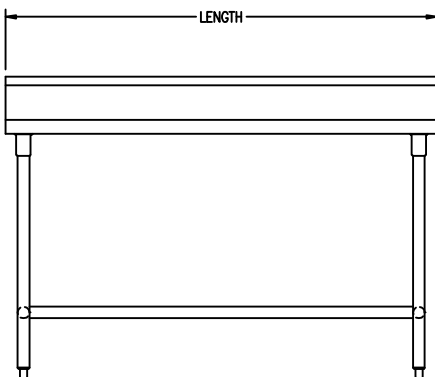

## STANDARD WORK TABLES

PLAN VIEW

ELEVATION VIEW

SECTION

PLAN VIEW

ELEVATION VIEW

SECTION

MODEL # AWT-US SERIES SPECIFICATIONS						
	depth x length		# of	weight		model #
	in.	mm	legs	lbs.	kg.	
	24" x 24"	610 x 610	4	40	18.1	AWT2424US
	24" x 30"	610 x 762	4	45	20.4	AWT2430US
	24" x 36"	610 x 914	4	50	22.7	AWT2436US
	24" x 42"	610 x 1067	4	60	27.2	AWT2442US
	24" x 48"	610 x 1219	4	70	31.8	AWT2448US
	24" x 60"	610 x 1524	4	80	36.3	AWT2460US
	24" x 72"	610 x 1829	4	90	40.8	AWT2472US
	24" x 84"	610 x 2134	4	100	45.4	AWT2484US
	24" x 96"	610 x 2438	6	110	49.9	AWT2496US
	24" x 108"	610 x 2743	6	120	54.4	AWT24108US
	24" x 120"	610 x 3048	6	130	59.0	AWT24120US
	30" x 30"	762 x 762	4	65	27.2	AWT3030US
	30" x 36"	762 x 914	4	70	31.8	AWT3036US
	30" x 48"	762 x 1219	4	80	36.3	AWT3048US
	30" x 60"	762 x 1524	4	90	40.8	AWT3060US
	30" x 72"	762 x 1829	4	100	45.4	AWT3072US
	30" x 84"	762 x 2134	6	110	49.9	AWT3084US
	30" x 96"	762 x 2438	6	120	54.4	AWT3096US
	30" x 108"	762 x 2743	6	130	59.0	AWT30108US
	30" x 120"	762 x 3048	6	140	63.6	AWT30120US
	36" x 36"	914 x 914	4	80	36.3	AWT3636US
	36" x 48"	914 x 1219	4	90	40.8	AWT3648US
	36" x 60"	914 x 1524	4	100	45.4	AWT3660US
	36" x 72"	914 x 1829	4	110	49.9	AWT3672US
	36" x 84"	914 x 2134	4	120	54.4	AWT3684US
	36" x 96"	914 x 2438	6	130	59.0	AWT3696US
	36" x 108"	914 x 2743	6	140	63.6	AWT36108US
	36" x 110"	914 x 3048	6	150	68.1	AWT36120US