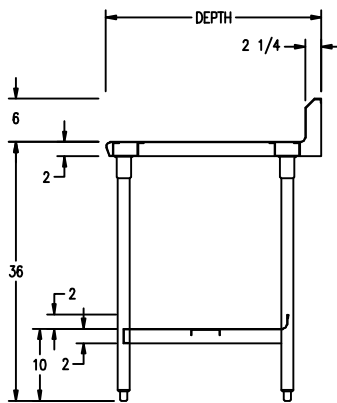

## STANDARD WORK TABLES

PLAN VIEW

ELEVATION VIEW

SECTION

PLAN VIEW

ELEVATION VIEW

SECTION

MODEL # AWT-US SERIES SPECIFICATIONS						
	depth x length		# of	weight		model #
	in.	mm	legs	lbs.	kg.	
	24" x 24"	610 x 610	4	40	18.1	AWT2424US
	24" x 30"	610 x 762	4	45	20.4	AWT2430US
	24" x 36"	610 x 914	4	50	22.7	AWT2436US
	24" x 42"	610 x 1067	4	60	27.2	AWT2442US
	24" x 48"	610 x 1219	4	70	31.8	AWT2448US
	24" x 60"	610 x 1524	4	80	36.3	AWT2460US
	24" x 72"	610 x 1829	4	90	40.8	AWT2472US
	24" x 84"	610 x 2134	4	100	45.4	AWT2484US
	24" x 96"	610 x 2438	6	110	49.9	AWT2496US
	24" x 108"	610 x 2743	6	120	54.4	AWT24108US
	24" x 120"	610 x 3048	6	130	59.0	AWT24120US
	30" x 30"	762 x 762	4	65	27.2	AWT3030US
	30" x 36"	762 x 914	4	70	31.8	AWT3036US
	30" x 48"	762 x 1219	4	80	36.3	AWT3048US
	30" x 60"	762 x 1524	4	90	40.8	AWT3060US
	30" x 72"	762 x 1829	4	100	45.4	AWT3072US
	30" x 84"	762 x 2134	6	110	49.9	AWT3084US
	30" x 96"	762 x 2438	6	120	54.4	AWT3096US
	30" x 108"	762 x 2743	6	130	59.0	AWT30108US
	30" x 120"	762 x 3048	6	140	63.6	AWT30120US
	36" x 36"	914 x 914	4	80	36.3	AWT3636US
	36" x 48"	914 x 1219	4	90	40.8	AWT3648US
	36" x 60"	914 x 1524	4	100	45.4	AWT3660US
	36" x 72"	914 x 1829	4	110	49.9	AWT3672US
	36" x 84"	914 x 2134	4	120	54.4	AWT3684US
	36" x 96"	914 x 2438	6	130	59.0	AWT3696US
	36" x 108"	914 x 2743	6	140	63.6	AWT36108US
	36" x 110"	914 x 3048	6	150	68.1	AWT36120US