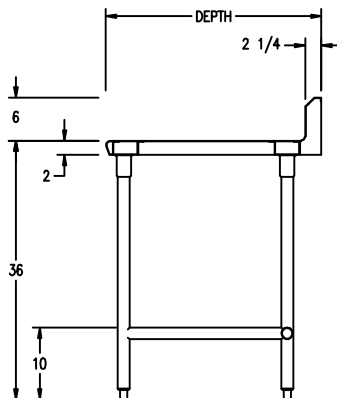

## STANDARD WORK TABLES

PLAN VIEW

ELEVATION VIEW

SECTION

PLAN VIEW

ELEVATION VIEW

SECTION

MODEL # AWT-US SERIES SPECIFICATIONS						
	depth x length		# of	weight		model #
	in.	mm	legs	lbs.	kg.	
	24" x 24"	610 x 610	4	40	18.1	AWT2424US
	24" x 30"	610 x 762	4	45	20.4	AWT2430US
	24" x 36"	610 x 914	4	50	22.7	AWT2436US
	24" x 42"	610 x 1067	4	60	27.2	AWT2442US
	24" x 48"	610 x 1219	4	70	31.8	AWT2448US
	24" x 60"	610 x 1524	4	80	36.3	AWT2460US
	24" x 72"	610 x 1829	4	90	40.8	AWT2472US
	24" x 84"	610 x 2134	4	100	45.4	AWT2484US
	24" x 96"	610 x 2438	6	110	49.9	AWT2496US
	24" x 108"	610 x 2743	6	120	54.4	AWT24108US
	24" x 120"	610 x 3048	6	130	59.0	AWT24120US
	30" x 30"	762 x 762	4	65	27.2	AWT3030US
	30" x 36"	762 x 914	4	70	31.8	AWT3036US
	30" x 48"	762 x 1219	4	80	36.3	AWT3048US
	30" x 60"	762 x 1524	4	90	40.8	AWT3060US
	30" x 72"	762 x 1829	4	100	45.4	AWT3072US
	30" x 84"	762 x 2134	6	110	49.9	AWT3084US
	30" x 96"	762 x 2438	6	120	54.4	AWT3096US
	30" x 108"	762 x 2743	6	130	59.0	AWT30108US
	30" x 120"	762 x 3048	6	140	63.6	AWT30120US
	36" x 36"	914 x 914	4	80	36.3	AWT3636US
	36" x 48"	914 x 1219	4	90	40.8	AWT3648US
	36" x 60"	914 x 1524	4	100	45.4	AWT3660US
	36" x 72"	914 x 1829	4	110	49.9	AWT3672US
	36" x 84"	914 x 2134	4	120	54.4	AWT3684US
	36" x 96"	914 x 2438	6	130	59.0	AWT3696US
	36" x 108"	914 x 2743	6	140	63.6	AWT36108US
	36" x 110"	914 x 3048	6	150	68.1	AWT36120US