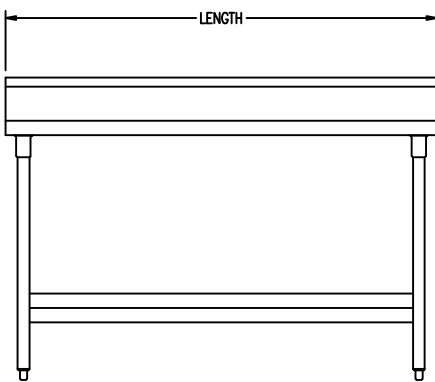

## STANDARD WORK TABLES

PLAN VIEW

ELEVATION VIEW

SECTION

PLAN VIEW

ELEVATION VIEW

SECTION

MODEL # AWT-US SERIES SPECIFICATIONS						
	depth x length		# of	weight		model #
	in.	mm	legs	lbs.	kg.	
	24" x 24"	610 x 610	4	40	18.1	AWT2424US
	24" x 30"	610 x 762	4	45	20.4	AWT2430US
	24" x 36"	610 x 914	4	50	22.7	AWT2436US
	24" x 42"	610 x 1067	4	60	27.2	AWT2442US
	24" x 48"	610 x 1219	4	70	31.8	AWT2448US
	24" x 60"	610 x 1524	4	80	36.3	AWT2460US
	24" x 72"	610 x 1829	4	90	40.8	AWT2472US
	24" x 84"	610 x 2134	4	100	45.4	AWT2484US
	24" x 96"	610 x 2438	6	110	49.9	AWT2496US
	24" x 108"	610 x 2743	6	120	54.4	AWT24108US
	24" x 120"	610 x 3048	6	130	59.0	AWT24120US
	30" x 30"	762 x 762	4	65	27.2	AWT3030US
	30" x 36"	762 x 914	4	70	31.8	AWT3036US
	30" x 48"	762 x 1219	4	80	36.3	AWT3048US
	30" x 60"	762 x 1524	4	90	40.8	AWT3060US
	30" x 72"	762 x 1829	4	100	45.4	AWT3072US
	30" x 84"	762 x 2134	6	110	49.9	AWT3084US
	30" x 96"	762 x 2438	6	120	54.4	AWT3096US
	30" x 108"	762 x 2743	6	130	59.0	AWT30108US
	30" x 120"	762 x 3048	6	140	63.6	AWT30120US
	36" x 36"	914 x 914	4	80	36.3	AWT3636US
	36" x 48"	914 x 1219	4	90	40.8	AWT3648US
	36" x 60"	914 x 1524	4	100	45.4	AWT3660US
	36" x 72"	914 x 1829	4	110	49.9	AWT3672US
	36" x 84"	914 x 2134	4	120	54.4	AWT3684US
	36" x 96"	914 x 2438	6	130	59.0	AWT3696US
	36" x 108"	914 x 2743	6	140	63.6	AWT36108US
	36" x 110"	914 x 3048	6	150	68.1	AWT36120US