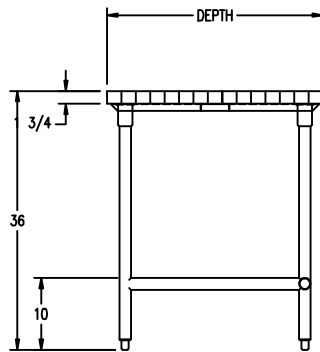

SECTION

BAKER'S WORK TABLES MODEL # ABT SERIES

MODEL # ABT-US SERIES SPECIFICATIONS							
depth x length		# of	weight		model #		
in.	mm	legs	lbs.	kg.			
24" x 24"	610 x 610	4	40	18.1	ABT-2424-US		
24" x 30"	610 x 762	4	45	20.4	ABT-2430-US		
24" x 36"	610 x 914	4	50	22.7	ABT-2436-US		
24" x 42"	610 x 1067	4	60	27.2	ABT-2442-US		
24" x 48"	610 x 1219	4	70	31.8	ABT-2448-US		
24" x 60"	610 x 1524	4	80	36.3	ABT-2460-US		
24" x 72"	610 x 1829	4	90	40.8	ABT-2472-US		
24" x 84"	610 x 2134	6	100	45.4	ABT-2484-US		
24" x 96"	610 x 2438	6	110	49.9	ABT-2496-US		
24" x 108"	610 x 2743	6	120	54.4	ABT-24108-US		
24" x 120"	610 x 3048	6	130	59.0	ABT-24120-US		
30" x 30"	762 x 762	4	65	27.2	ABT-3030-US		
30" x 36"	762 x 914	4	70	31.8	ABT-3036-US		
30" x 48"	762 x 1219	4	80	36.3	ABT-3048-US		
30" x 60"	762 x 1524	4	90	40.8	ABT-3060-US		
30" x 72"	762 x 1829	4	100	45.4	ABT-3072-US		
30" x 84"	762 x 2134	6	110	49.9	ABT-3084-US		
30" x 96"	762 x 2438	6	120	54.4	ABT-3096-US		
30" x 108"	762 x 2743	6	130	59.0	ABT-30108-US		
30" x 120"	762 x 3048	6	140	63.6	ABT-30120-US		
36" x 36"	914 x 914	4	80	36.3	ABT-3636-US		
36" x 48"	914 x 1219	4	90	40.8	ABT-3648-US		
36" x 60"	914 x 1524	4	100	45.4	ABT-3660-US		
36" x 72"	914 x 1829	4	110	49.9	ABT-3672-US		
36" x 84"	914 x 2134	6	120	54.4	ABT-3684-US		
36" x 96"	914 x 2438	6	130	59.0	ABT-3696-US		
36" x 108"	914 x 2743	6	140	63.6	ABT-36108-US		
36" x 120"	914 x 3048	6	150	68.1	ABT-36120-US		

MODEL # ABT-CB SERIES SPECIFICATIONS							
depth x length		# of	weight		model #		
in.	mm	legs	lbs.	kg.			
24" x 24"	610 x 610	4	40	18.1	ABT2424CB		
24" x 30"	610 x 762	4	45	20.4	ABT2430CB		
24" x 36"	610 x 914	4	50	22.7	ABT2436CB		
24" x 42"	610 x 1067	4	60	27.2	ABT2442CB		
24" x 48"	610 x 1219	4	70	31.8	ABT2448CB		
24" x 60"	610 x 1524	4	80	36.3	ABT2460CB		
24" x 72"	610 x 1829	4	90	40.8	ABT2472CB		
24" x 84"	610 x 2134	6	100	45.4	ABT2484CB		
24" x 96"	610 x 2438	6	110	49.9	ABT2496CB		
24" x 108"	610 x 2743	6	120	54.4	ABT24108CB		
24" x 120"	610 x 3048	6	130	59.0	ABT24120CB		
30" x 30"	762 x 762	4	65	27.2	ABT3030CB		
30" x 36"	762 x 914	4	70	31.8	ABT3036CB		
30" x 48"	762 x 1219	4	80	36.3	ABT3048CB		
30" x 60"	762 x 1524	4	90	40.8	ABT3060CB		
30" x 72"	762 x 1829	4	100	45.4	ABT3072CB		
30" x 84"	762 x 2134	6	110	49.9	ABT3084CB		
30" x 96"	762 x 2438	6	120	54.4	ABT3096CB		
30" x 108"	762 x 2743	6	130	59.0	ABT30108CB		
30" x 120"	762 x 3048	6	140	63.6	ABT30120CB		
36" x 36"	914 x 914	4	80	36.3	ABT3636CB		
36" x 48"	914 x 1219	4	90	40.8	ABT3648CB		
36" x 60"	914 x 1524	4	100	45.4	ABT3660CB		
36" x 72"	914 x 1829	4	110	49.9	ABT3672CB		
36" x 84"	914 x 2134	6	120	54.4	ABT3684CB		
36" x 96"	914 x 2438	6	130	59.0	ABT3696CB		
36" x 108"	914 x 2743	6	140	63.6	ABT36108CB		
36" x 120"	914 x 3048	6	150	68.1	ABT36120CB		

AARON MANUFACTURING INC.

C.20 324 S. DIAMOND BAR BLVD., SUITE 879, DIAMOND BAR, CA 91765 * (877) 202-2766 * FAX (800) 498-6655