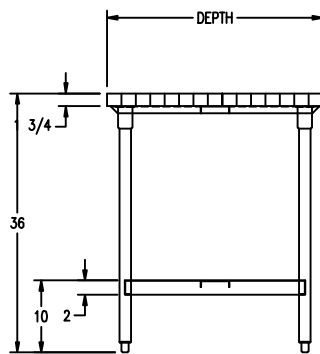

AARON MANUFACTURING INC.

DATE: 8-17-04

SECTION

BAKER'S WORK TABLES MODEL # ABT SERIES

MODEL # ABT-US SERIES SPECIFICATIONS							
depth x length		# of	weight		model #		
in.	mm	legs	lbs.	kg.			
24" x 24"	610 x 610	4	40	18.1	ABT-2424-US		
24" x 30"	610 x 762	4	45	20.4	ABT-2430-US		
24" x 36"	610 x 914	4	50	22.7	ABT-2436-US		
24" x 42"	610 x 1067	4	60	27.2	ABT-2442-US		
24" x 48"	610 x 1219	4	70	31.8	ABT-2448-US		
24" x 60"	610 x 1524	4	80	36.3	ABT-2460-US		
24" x 72"	610 x 1829	4	90	40.8	ABT-2472-US		
24" x 84"	610 x 2134	6	100	45.4	ABT-2484-US		
24" x 96"	610 x 2438	6	110	49.9	ABT-2496-US		
24" x 108"	610 x 2743	6	120	54.4	ABT-24108-US		
24" x 120"	610 x 3048	6	130	59.0	ABT-24120-US		
30" x 30"	762 x 762	4	65	27.2	ABT-3030-US		
30" x 36"	762 x 914	4	70	31.8	ABT-3036-US		
30" x 48"	762 x 1219	4	80	36.3	ABT-3048-US		
30" x 60"	762 x 1524	4	90	40.8	ABT-3060-US		
30" x 72"	762 x 1829	4	100	45.4	ABT-3072-US		
30" x 84"	762 x 2134	6	110	49.9	ABT-3084-US		
30" x 96"	762 x 2438	6	120	54.4	ABT-3096-US		
30" x 108"	762 x 2743	6	130	59.0	ABT-30108-US		
30" x 120"	762 x 3048	6	140	63.6	ABT-30120-US		
36" x 36"	914 x 914	4	80	36.3	ABT-3636-US		
36" x 48"	914 x 1219	4	90	40.8	ABT-3648-US		
36" x 60"	914 x 1524	4	100	45.4	ABT-3660-US		
36" x 72"	914 x 1829	4	110	49.9	ABT-3672-US		
36" x 84"	914 x 2134	6	120	54.4	ABT-3684-US		
36" x 96"	914 x 2438	6	130	59.0	ABT-3696-US		
36" x 108"	914 x 2743	6	140	63.6	ABT-36108-US		
36" x 120"	914 x 3048	6	150	68.1	ABT-36120-US