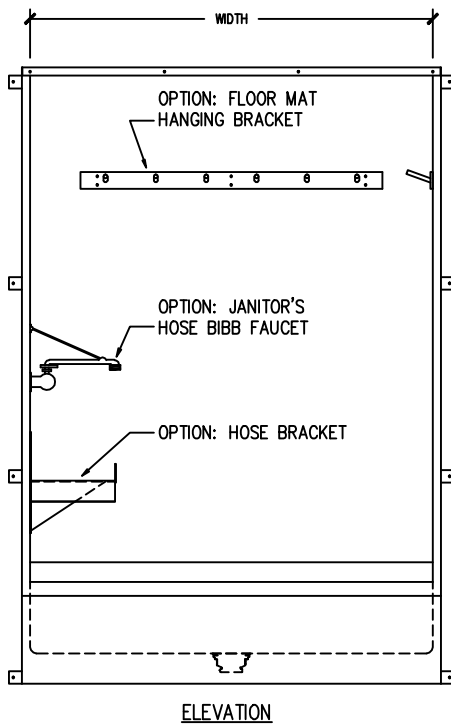

# MAT WASH ENCLOSURE MODEL # AMW SERIES

DATE: 6-17-04

**NOTE:**

A", B", C" and D" dimensions are equal spacing for standard units.  
A", B", C" and D" dimensions can vary.  
Please specify hold to dimensions when ordering.

		A" Dim.	B" Dim.	C" Dim.	D" Dim.
	Standard	Equal	Equal	Equal	Equal
	Custom				

MODEL # AMW-SERIES SPECIFICATIONS							
	Width		Depth		weight		model #
	in.	mm	in.	mm	lbs.	kg.	
	24"	610	24"	610	80	36.3	AMW-2424
	30"	762	24"	610	90	40.8	AMW-3024
	30"	762	30"	762	100	45.4	AMW-3030
	36"	914	24"	610	100	45.4	AMW-3624
	36"	914	30"	762	110	49.9	AMW-3630
	36"	914	36"	914	120	54.4	AMW-3636
	42"	1067	24"	610	110	49.9	AMW-4224
	42"	1067	30"	762	120	54.4	AMW-4230
	42"	1067	36"	914	130	59.0	AMW-4236
	42"	1067	42"	1067	140	63.5	AMW-4242
	48"	1219	24"	610	120	54.4	AMW-4824
	48"	1219	30"	762	130	59.0	AMW-4830
	48"	1219	36"	914	140	63.5	AMW-4836
	48"	1219	42"	1067	160	72.6	AMW-4842
	48"	1219	48"	1219	170	77.1	AMW-4848
	54"	1372	24"	610	130	59.0	AMW-5424
	54"	1372	30"	762	140	63.5	AMW-5430
	54"	1372	36"	914	160	72.6	AMW-5436
	54"	1372	42"	1067	170	77.1	AMW-5442
	54"	1372	48"	1219	180	81.6	AMW-5448
	60"	1524	24"	610	140	63.5	AMW-6024
	60"	1524	30"	762	160	72.6	AMW-6030
	60"	1524	36"	914	170	77.1	AMW-6036
	60"	1524	42"	1067	180	81.6	AMW-6042
	60"	1524	48"	1219	190	86.2	AMW-6048