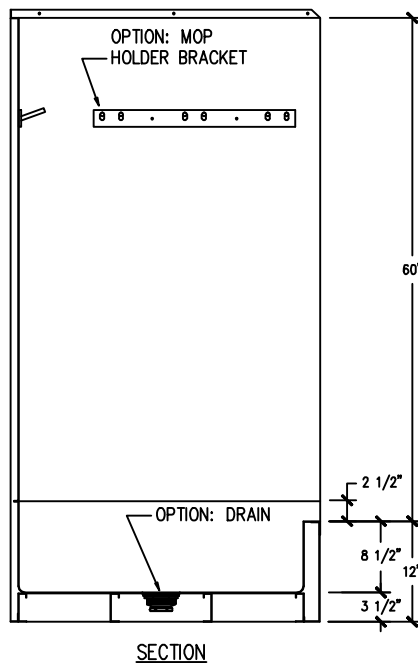

# MAT WASH ENCLOSURE MODEL # AMW SERIES

DATE: 6-17-04

**NOTE:**

A", B", C" and D" dimensions are equal spacing for standard units.  
A", B", C" and D" dimensions can vary.  
Please specify hold to dimensions when ordering.

		A" Dim.	B" Dim.	C" Dim.	D" Dim.
	Standard	Equal	Equal	Equal	Equal
	Custom				

MODEL # AMW-SERIES SPECIFICATIONS							
	Width		Depth		weight		model #
	in.	mm	in.	mm	lbs.	kg.	
	24"	610	24"	610	80	36.3	AMW-2424
	30"	762	24"	610	90	40.8	AMW-3024
	30"	762	30"	762	100	45.4	AMW-3030
	36"	914	24"	610	100	45.4	AMW-3624
	36"	914	30"	762	110	49.9	AMW-3630
	36"	914	36"	914	120	54.4	AMW-3636
	42"	1067	24"	610	110	49.9	AMW-4224
	42"	1067	30"	762	120	54.4	AMW-4230
	42"	1067	36"	914	130	59.0	AMW-4236
	42"	1067	42"	1067	140	63.5	AMW-4242
	48"	1219	24"	610	120	54.4	AMW-4824
	48"	1219	30"	762	130	59.0	AMW-4830
	48"	1219	36"	914	140	63.5	AMW-4836
	48"	1219	42"	1067	160	72.6	AMW-4842
	48"	1219	48"	1219	170	77.1	AMW-4848
	54"	1372	24"	610	130	59.0	AMW-5424
	54"	1372	30"	762	140	63.5	AMW-5430
	54"	1372	36"	914	160	72.6	AMW-5436
	54"	1372	42"	1067	170	77.1	AMW-5442
	54"	1372	48"	1219	180	81.6	AMW-5448
	60"	1524	24"	610	140	63.5	AMW-6024
	60"	1524	30"	762	160	72.6	AMW-6030
	60"	1524	36"	914	170	77.1	AMW-6036
	60"	1524	42"	1067	180	81.6	AMW-6042
	60"	1524	48"	1219	190	86.2	AMW-6048