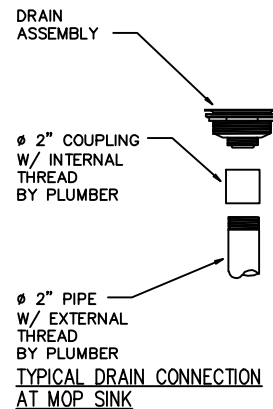

# MAT WASH ENCLOSURE MODEL # AMW SERIES

DATE: 6-17-04

**NOTE:**

A", B", C" and D" dimensions are equal spacing for standard units.  
A", B", C" and D" dimensions can vary.  
Please specify hold to dimensions when ordering.

		A" Dim.	B" Dim.	C" Dim.	D" Dim.
	Standard	Equal	Equal	Equal	Equal
	Custom				

MODEL # AMW-SERIES SPECIFICATIONS							
	Width		Depth		weight		model #
	in.	mm	in.	mm	lbs.	kg.	
	24"	610	24"	610	80	36.3	AMW-2424
	30"	762	24"	610	90	40.8	AMW-3024
	30"	762	30"	762	100	45.4	AMW-3030
	36"	914	24"	610	100	45.4	AMW-3624
	36"	914	30"	762	110	49.9	AMW-3630
	36"	914	36"	914	120	54.4	AMW-3636
	42"	1067	24"	610	110	49.9	AMW-4224
	42"	1067	30"	762	120	54.4	AMW-4230
	42"	1067	36"	914	130	59.0	AMW-4236
	42"	1067	42"	1067	140	63.5	AMW-4242
	48"	1219	24"	610	120	54.4	AMW-4824
	48"	1219	30"	762	130	59.0	AMW-4830
	48"	1219	36"	914	140	63.5	AMW-4836
	48"	1219	42"	1067	160	72.6	AMW-4842
	48"	1219	48"	1219	170	77.1	AMW-4848
	54"	1372	24"	610	130	59.0	AMW-5424
	54"	1372	30"	762	140	63.5	AMW-5430
	54"	1372	36"	914	160	72.6	AMW-5436
	54"	1372	42"	1067	170	77.1	AMW-5442
	54"	1372	48"	1219	180	81.6	AMW-5448
	60"	1524	24"	610	140	63.5	AMW-6024
	60"	1524	30"	762	160	72.6	AMW-6030
	60"	1524	36"	914	170	77.1	AMW-6036
	60"	1524	42"	1067	180	81.6	AMW-6042
	60"	1524	48"	1219	190	86.2	AMW-6048