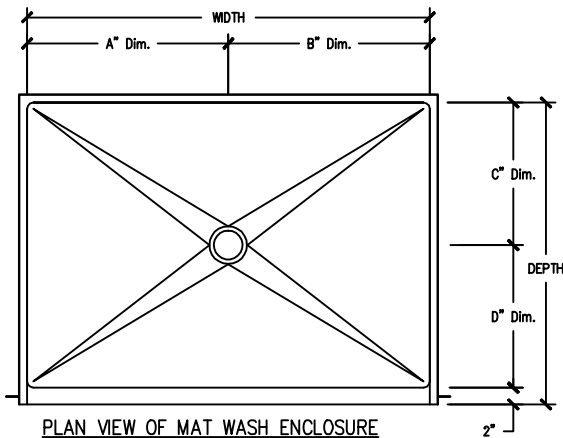

# MAT WASH ENCLOSURE MODEL # AMW SERIES

DATE: 6-17-04

**NOTE:**

A", B", C" and D" dimensions are equal spacing for standard units.  
A", B", C" and D" dimensions can vary.  
Please specify hold to dimensions when ordering.

		A" Dim.	B" Dim.	C" Dim.	D" Dim.
	Standard	Equal	Equal	Equal	Equal
	Custom				

MODEL # AMW-SERIES SPECIFICATIONS							
	Width		Depth		weight		model #
	in.	mm	in.	mm	lbs.	kg.	
	24"	610	24"	610	80	36.3	AMW-2424
	30"	762	24"	610	90	40.8	AMW-3024
	30"	762	30"	762	100	45.4	AMW-3030
	36"	914	24"	610	100	45.4	AMW-3624
	36"	914	30"	762	110	49.9	AMW-3630
	36"	914	36"	914	120	54.4	AMW-3636
	42"	1067	24"	610	110	49.9	AMW-4224
	42"	1067	30"	762	120	54.4	AMW-4230
	42"	1067	36"	914	130	59.0	AMW-4236
	42"	1067	42"	1067	140	63.5	AMW-4242
	48"	1219	24"	610	120	54.4	AMW-4824
	48"	1219	30"	762	130	59.0	AMW-4830
	48"	1219	36"	914	140	63.5	AMW-4836
	48"	1219	42"	1067	160	72.6	AMW-4842
	48"	1219	48"	1219	170	77.1	AMW-4848
	54"	1372	24"	610	130	59.0	AMW-5424
	54"	1372	30"	762	140	63.5	AMW-5430
	54"	1372	36"	914	160	72.6	AMW-5436
	54"	1372	42"	1067	170	77.1	AMW-5442
	54"	1372	48"	1219	180	81.6	AMW-5448
	60"	1524	24"	610	140	63.5	AMW-6024
	60"	1524	30"	762	160	72.6	AMW-6030
	60"	1524	36"	914	170	77.1	AMW-6036
	60"	1524	42"	1067	180	81.6	AMW-6042
	60"	1524	48"	1219	190	86.2	AMW-6048